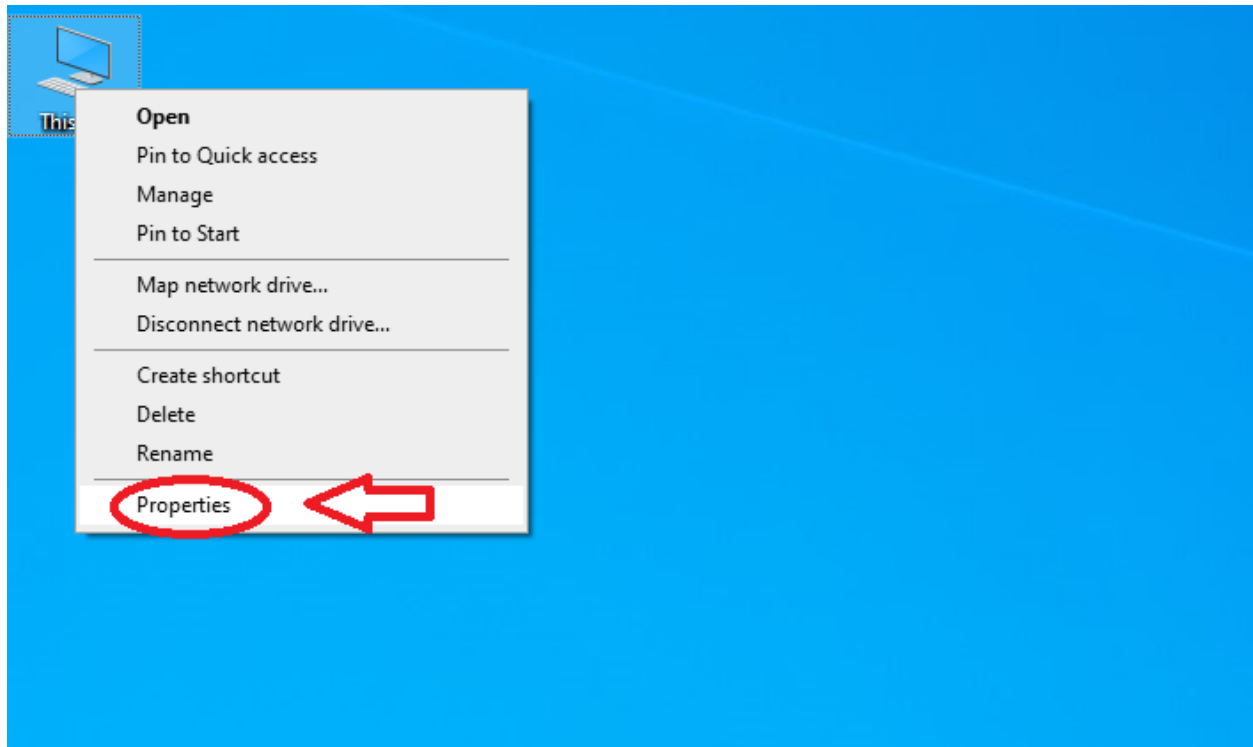

روش پیدا کردن اسم کامپیوتر:

نشانگر ماوس را روی My Compute نکه دارید، کلیک راست کنید و Properties را انتخاب کنید.

در پنجره باز شده Computer name یا در بعضی سیستمها Device name همان نام کامپیوتر شماست.